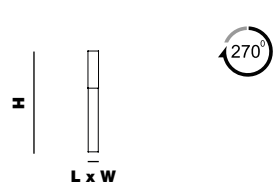

LINEA S2A tube 40

L x W 138 x 4,5 cm | 54,33" x 1,77"
H 51 cm | 19,88"

2 ledstar x 9W - 4000°K - 12 Vdc - SMD z5m2
 880 lm - lifetime 30.000 h - Dimmable: yes

LINEA S2D tube 40

L x W 78,5 x 4,5 cm | 30,91" x 1,77"
H 51 cm | 19,88"

LINEA S12

L x W 225 x 125 cm | 88,58" x 49,21"
H 95 cm | 37,40"

12 ledstar 54W - 4000°K - 12 Vdc - SMD z5m2
 5280 lm - lifetime 30.000 h - Dimmable: yes

LINEA S2C tube 60

L x W 82 x 6,5 cm | 32,28" x 2,56"
H 41 cm | 15,94"

2 ledstar x 9W - 4000°K - 12 Vdc - SMD z5m2
 880 lm - lifetime 30.000 h - Dimmable: yes

LINEA wall lamp

L x W 6 x 11 cm | 2,36" x 4,33"
H 36 cm | 14,17"

1 ledstar 4,5W - 4000°K - 12 Vdc - SMD z5m2
 440 lm - lifetime 30.000 h - Dimmable: yes

LINEA wall lamp 2

L x W 20,5 x 12 cm | 8,07" x 4,72"
H 45 cm | 17,72"

2 ledstar 9W - 4000°K - 12 Vdc - SMD z5m2
 880 lm - lifetime 30.000 h - Dimmable: yes

LINEA wall lamp special

L x W 4,5 x 10 cm | 39,04" x 1,77"
H 80 cm | 31,50"