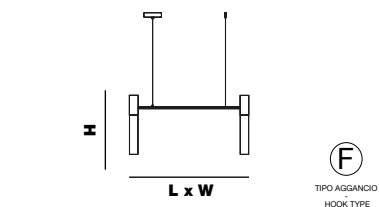

LINEA S2A tube 40

L x W 138 x 4,5 cm | 54,33" x 1,77"
H 51 cm | 19,88"

2 ledstar x 9W - 4000°K - 12 Vdc - SMD z5m2
 880 lm - lifetime 30.000 h - Dimmable: yes

LINEA S2D tube 40

L x W 78,5 x 4,5 cm | 30,91" x 1,77"
H 51 cm | 19,88"

2 ledstar 9W - 4000°K - 12 Vdc - SMD z5m2
 880 lm - lifetime 30.000 h - Dimmable: yes

LINEA S2B tube 60

L x W 142 x 6,5 cm | 55,91" x 2,56"
H 41 cm | 15,94"

2 ledstar x 9W - 4000°K - 12 Vdc - SMD z5m2
 880 lm - lifetime 30.000 h - Dimmable: yes

LINEA S12

L x W 225 x 125 cm | 88,58" x 49,21"
H 95 cm | 37,40"

12 ledstar 54W - 4000°K - 12 Vdc - SMD z5m2
 5280 lm - lifetime 30.000 h - Dimmable: yes

LINEA S2C tube 60

L x W 82 x 6,5 cm | 32,28" x 2,56"
H 41 cm | 15,94"

* Specifiche agganci - Info on hooks pag. 345 *

linea

Michele Losito

Particolari - Details

Linea è un prodotto modulare che si può configurare in vari modi e in diverse forme.

Linea è già disponibile nelle misure indicate nei disegni. Struttura in ferro e boccole in alluminio realizzate su nostro disegno. Tubi in borosilicato in due differenti diametri: Ø 40 e Ø 60. Per qualsiasi richiesta o differente versione non esitate a contattarci.