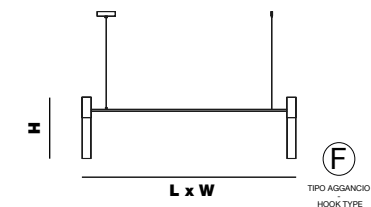

LINEA S2B tube 60

L x W 142 x 6,5 cm | 55,91" x 2,56"
H 41 cm | 15,94"

2 ledstar x 9W - 4000°K - 12 Vdc - SMD z5m2
880 lm - lifetime 30.000 h - Dimmable: yes