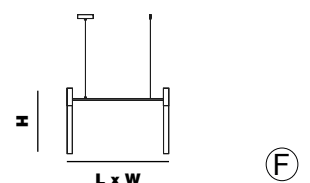

LINEA S2A tube 40

L x W 138 x 4,5 cm | 54,33" x 1,77"
H 51 cm | 19,88"

2 ledstar x 9W - 4000°K - 12 Vdc - SMD z5m2
 880 lm - lifetime 30.000 h - Dimmable: yes

LINEA S2D tube 40

L x W 78,5 x 4,5 cm | 30,91" x 1,77"
H 51 cm | 19,88"

LINEA S12

L x W 225 x 125 cm | 88,58" x 49,21"
H 95 cm | 37,40"

12 ledstar 54W - 4000°K - 12 Vdc - SMD z5m2
 5280 lm - lifetime 30.000 h - Dimmable: yes

LINEA S2C tube 60

L x W 82 x 6,5 cm | 32,28" x 2,56"
H 41 cm | 15,94"

* Specifiche agganci - Info on hooks pag. 345 *

linea

Michele Losito

Particolari - Details

Linea è un prodotto modulare che si può configurare in vari modi e in diverse forme.

Linea è già disponibile nelle misure indicate nei disegni. Struttura in ferro e boccole in alluminio realizzate su nostro disegno. Tubi in borosilicato in due differenti diametri: Ø 40 e Ø 60. Per qualsiasi richiesta o differente versione non esitate a contattarci.

Linea is a modular product that can be configured in various ways and in different shapes.

Linea is already available in the sizes shown in the drawings. Iron structure and aluminum bushings made on our drawing. Borosilicate tubes in two different diameters: Ø 40 and Ø 60. For any request or different version please contact us.