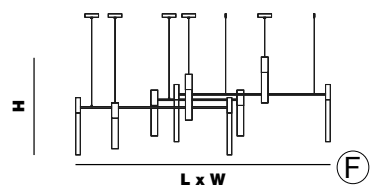

LINEA S2A tube 40

L x W 138 x 4,5 cm | 54,33" x 1,77"
H 51 cm | 19,88"

2 ledstar x 9W - 4000°K - 12 Vdc - SMD z5m2
 880 lm - lifetime 30.000 h - Dimmable: yes

LINEA S2D tube 40

L x W 78,5 x 4,5 cm | 30,91" x 1,77"
H 51 cm | 19,88"

2 ledstar 9W - 4000°K - 12 Vdc - SMD z5m2
 880 lm - lifetime 30.000 h - Dimmable: yes

LINEA S2B tube 60

L x W 142 x 6,5 cm | 55,91" x 2,56"
H 41 cm | 15,94"

2 ledstar x 9W - 4000°K - 12 Vdc - SMD z5m2
 880 lm - lifetime 30.000 h - Dimmable: yes

LINEA S12

L x W 225 x 125 cm | 88,58" x 49,21"
H 95 cm | 37,40"

12 ledstar 54W - 4000°K - 12 Vdc - SMD z5m2
 5280 lm - lifetime 30.000 h - Dimmable: yes

LINEA S2C tube 60

L x W 82 x 6,5 cm | 32,28" x 2,56"
H 41 cm | 15,94"

* Specifiche agganci - Info on hooks pag. 345 *

linea

Michele Losito

Particolari - Details

Linea è un prodotto modulare che si può configurare in vari modi e in diverse forme.

Linea è già disponibile nelle misure indicate nei disegni. Struttura in ferro e boccole in alluminio realizzate su nostro disegno. Tubi in borosilicato in due differenti diametri: Ø 40 e Ø 60. Per qualsiasi richiesta o differente versione non esitate a contattarci.